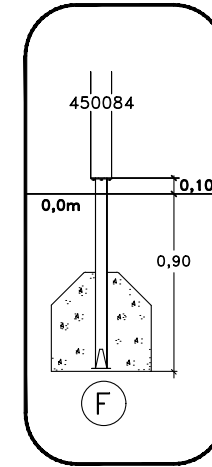

S6

EN1176

2.99m

 <b>INSTALL 101</b>
<h2>HAGS®</h2>
<p>FOR KIDS AGES</p> <h1>5-12</h1> <p>YEARS</p>
<p>ADULT SUPERVISION RECOMMENDED</p> <p><a href="http://www.hags.com">www.hags.com</a></p>

**Install 101**  
**260329**  
**420930**  
**420941**  
**420970**  
**441000**  
**450080**  
**450942**  
**450960**  
**42060530**  
**45071603**  
**45091210**  
**45275323**  
**45475323**  
**696305H**  
**MA422U75510**  
**MA424U75510**  
**MA45060523**  
**MA62693**  
**MASW103874**  
**MASW34156**  
**MASW35330**  
**MASW39775**

**MASW46128**  
**MASW53817**  
**MASW63820**  
**MASW63840**  
**MASW64540**  
**MASW85869**  
**ST4203**

**Above Ground**  
**OM**

**Cast Loose Fill**  
**BM**  
**8102043**

● **45475323** [BM]

● **45275323** [OM]